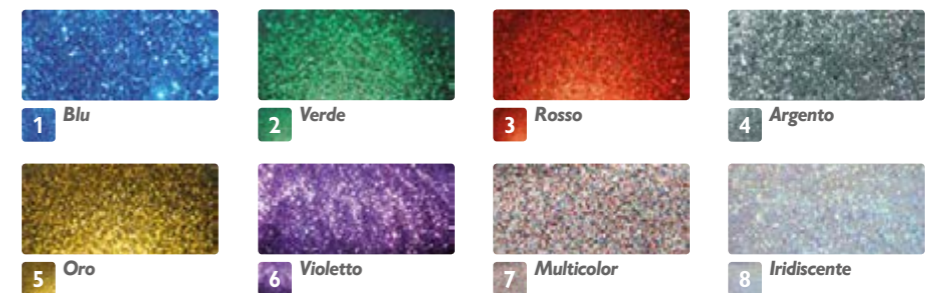

Formato disponibile:
ml 80 / ml 300 / ml 600