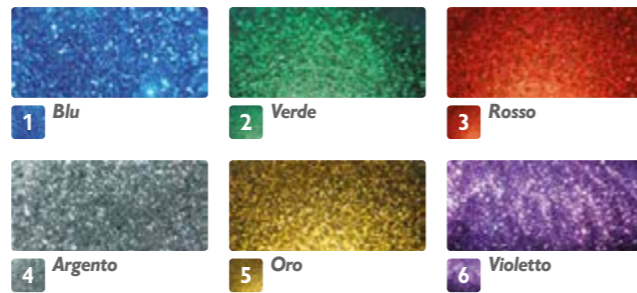

Polvere di Fata

Polvere di Fata Glitter in Polvere

glitter

Glitter in polvere da utilizzare su vernici e colle non ancora essiccate, per ottenere effetti decorativi estremamente brillanti.

CODICE	DESCRIZIONE	IMBALLO
14..	Glitter Glue, 6 tinte di cartella	24x30 ml
1440	Glitter Glue, espositore 6 tinte di cartella x 4 pz.	1 pz.
14..	Glitter Glue iridescenti, 6 tinte di cartella	24x30 ml
1453	Glitter Glue iridescenti, espositore 6 tinte di cartella x 4 pz.	1 pz.
14..	Glitter in polvere, 6 tinte di cartella	24x35 g
1460	Glitter in polvere, espositore 6 tinte di cartella x 4 pz.	1 pz.

glitter glue

Colla trasparente contenente glitter decorativi. Indicata per decorazioni con linee sottili, può essere applicata su stoffa, legno, cartone, carta, metallo, polistirolo, plastica. Il prodotto è lavabile fino alla temperatura di 30°.