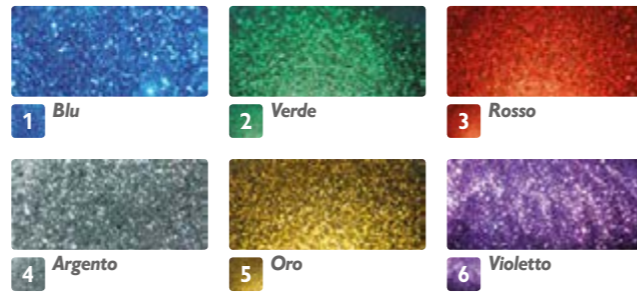

Polvere di Fata

Polvere di Fata Glitter in Polvere

glitter

Glitter in polvere da utilizzare su vernici e colle non ancora essiccate, per ottenere effetti decorativi estremamente brillanti.

CODICE	DESCRIZIONE	IMBALLO
14..	Glitter Glue, 6 tinte di cartella	24x30 ml
1440	Glitter Glue, espositore 6 tinte di cartella x 4 pz.	1 pz.
14..	Glitter Glue iridescenti, 6 tinte di cartella	24x30 ml
1453	Glitter Glue iridescenti, espositore 6 tinte di cartella x 4 pz.	1 pz.
14..	Glitter in polvere, 6 tinte di cartella	24x35 g
1460	Glitter in polvere, espositore 6 tinte di cartella x 4 pz.	1 pz.

glitter glue

Colla trasparente contenente glitter decorativi. Indicata per decorazioni con linee sottili, può essere applicata su stoffa, legno, cartone, carta, metallo, polistirolo, plastica. Il prodotto è lavabile fino alla temperatura di 30°.